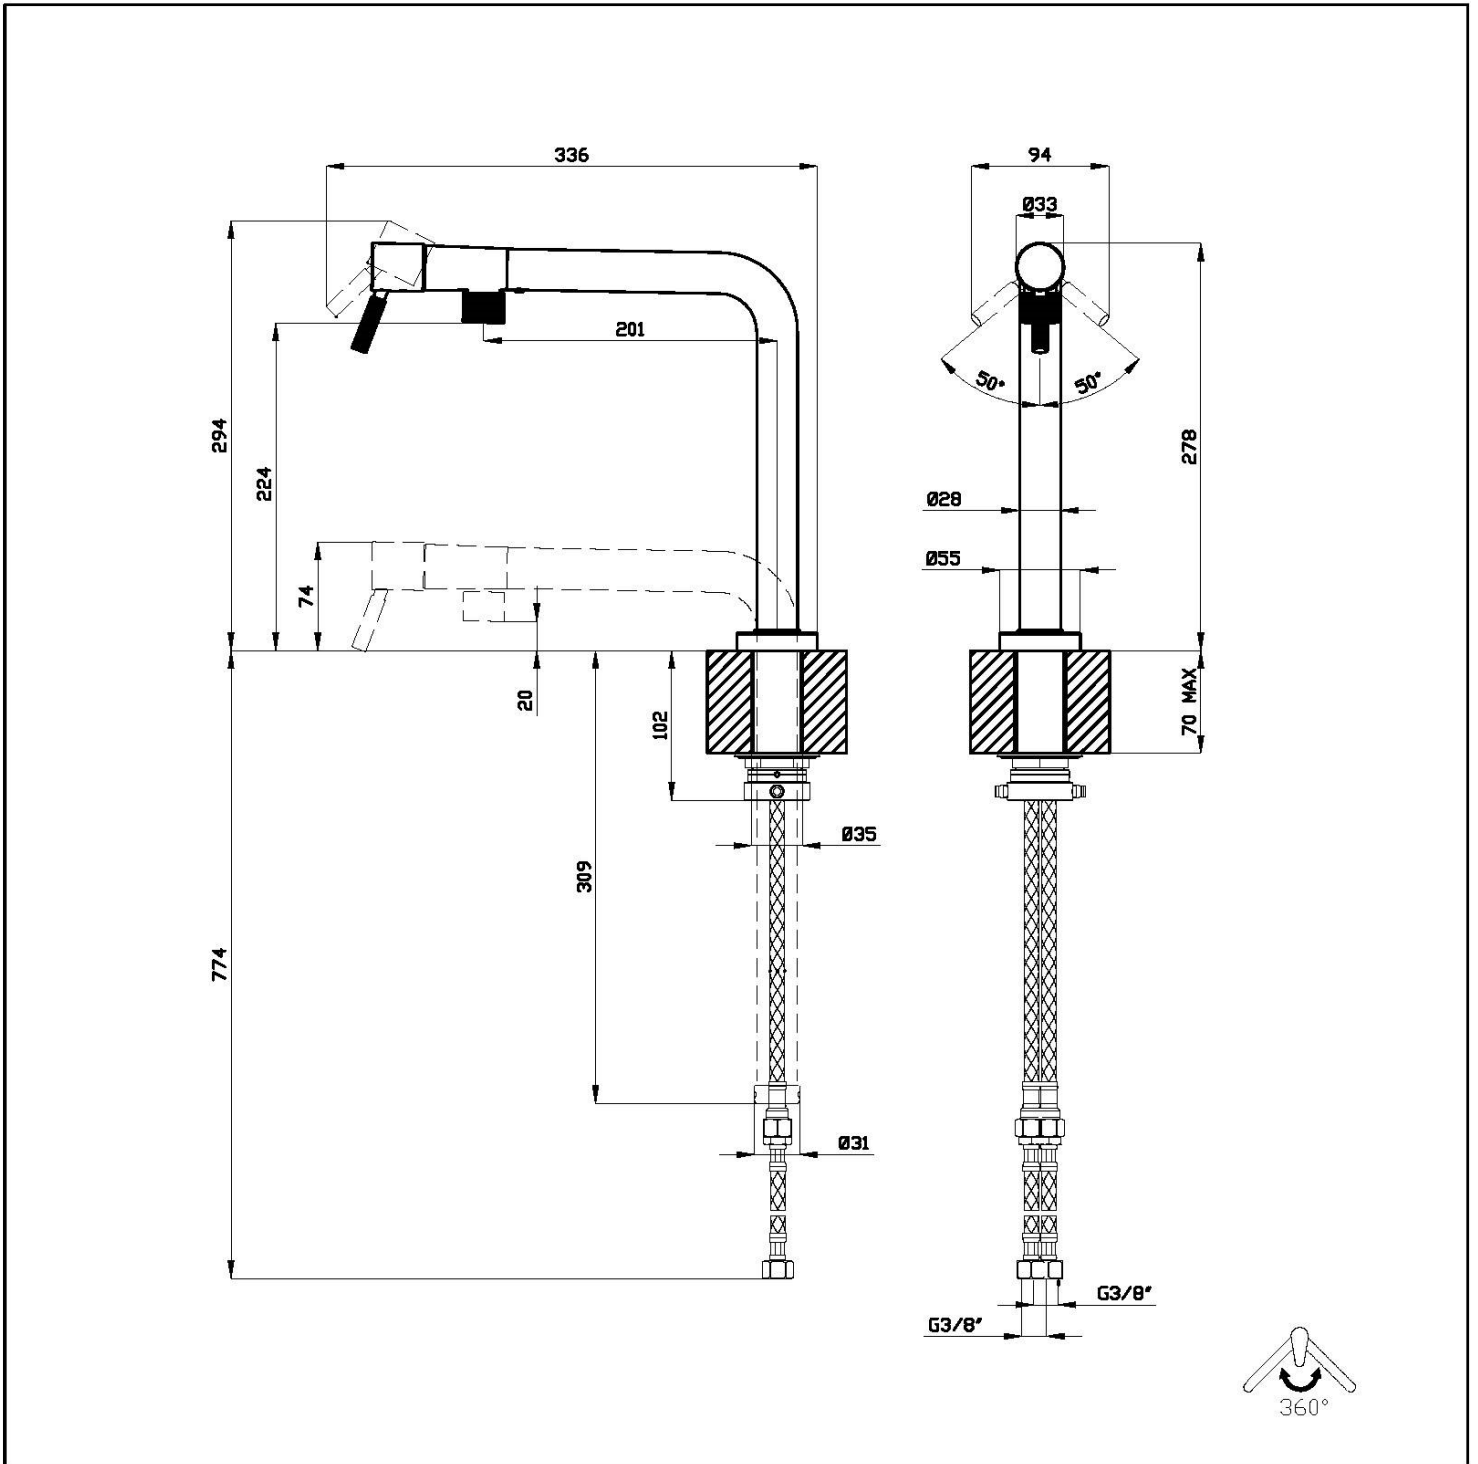

Base d'appoggio  $\varnothing 55$ mm

---

Spessore max top 70 mm

---

Angolo di rotazione 360°

---

## DATI TECNICI